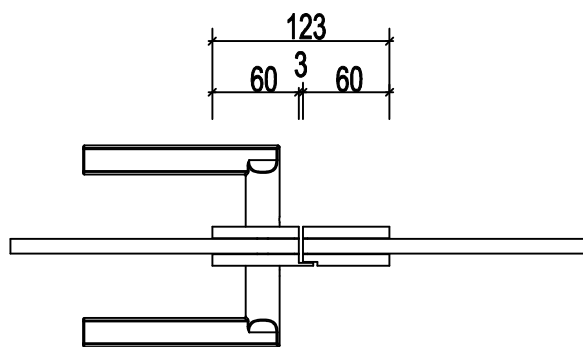

art. nr.	bezeichnung
09.91.01.00	slimlock 300 mm mit gegenkasten-DIN rechts-pz zylinder
09.91.02.00	slimlock 300 mm mit gegenkasten-DIN links-pz zylinder
09.91.03.00	slimlock 450 mm mit gegenkasten-DIN rechts-pz zylinder
09.91.04.00	slimlock 450 mm mit gegenkasten-DIN links-pz zylinder
09.91.05.00	slimlock 600 mm mit gegenkasten-DIN rechts-pz zylinder
09.91.06.00	slimlock 600 mm mit gegenkasten-DIN links-pz zylinder

**art. nr. 9.91.01**

slim lock 300 mm  
DIN rechts

**art. nr. 9.91.02**

slim lock 300 mm  
DIN links

**art. nr. 9.91.03**

slim lock 450 mm  
DIN rechts

**art. nr. 9.91.04**

slim lock 450 mm  
DIN links

**art. nr. 9.91.05**

slim lock 600 mm  
DIN rechts

**art. nr. 9.91.06**

slim lock 600 mm  
DIN links