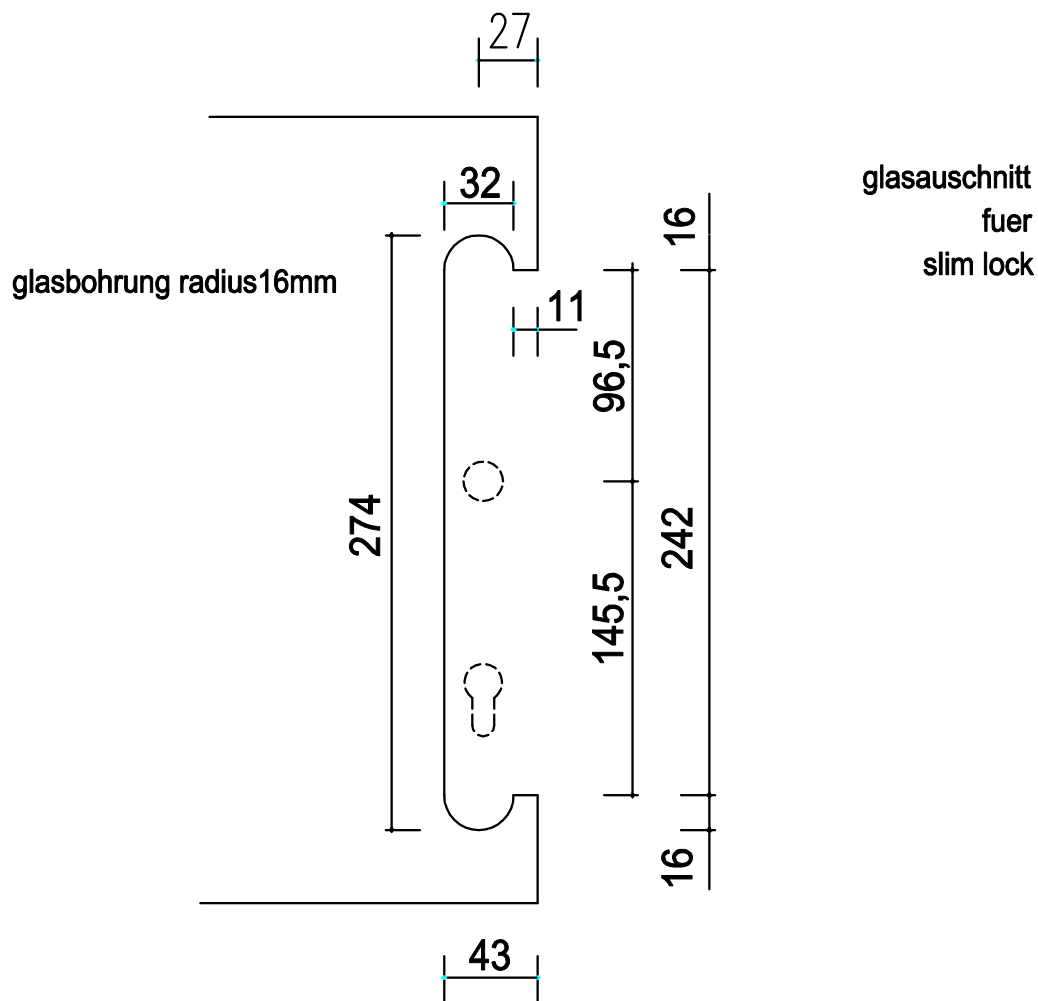

art. nr.	bezeichnung
09.91.01.00	slimlock 300 mm mit gegenkasten-DIN rechts-pz zylinder
09.91.02.00	slimlock 300 mm mit gegenkasten-DIN links-pz zylinder
09.91.03.00	slimlock 450 mm mit gegenkasten-DIN rechts-pz zylinder
09.91.04.00	slimlock 450 mm mit gegenkasten-DIN links-pz zylinder
09.91.05.00	slimlock 600 mm mit gegenkasten-DIN rechts-pz zylinder
09.91.06.00	slimlock 600 mm mit gegenkasten-DIN links-pz zylinder

**art. nr. 9.91.01**

slim lock 300 mm  
DIN rechts

**art. nr. 9.91.02**

slim lock 300 mm  
DIN links

**art. nr. 9.91.03**

slim lock 450 mm  
DIN rechts

**art. nr. 9.91.04**

slim lock 450 mm  
DIN links

**art. nr. 9.91.05**

slim lock 600 mm  
DIN rechts

**art. nr. 9.91.06**

slim lock 600 mm  
DIN links