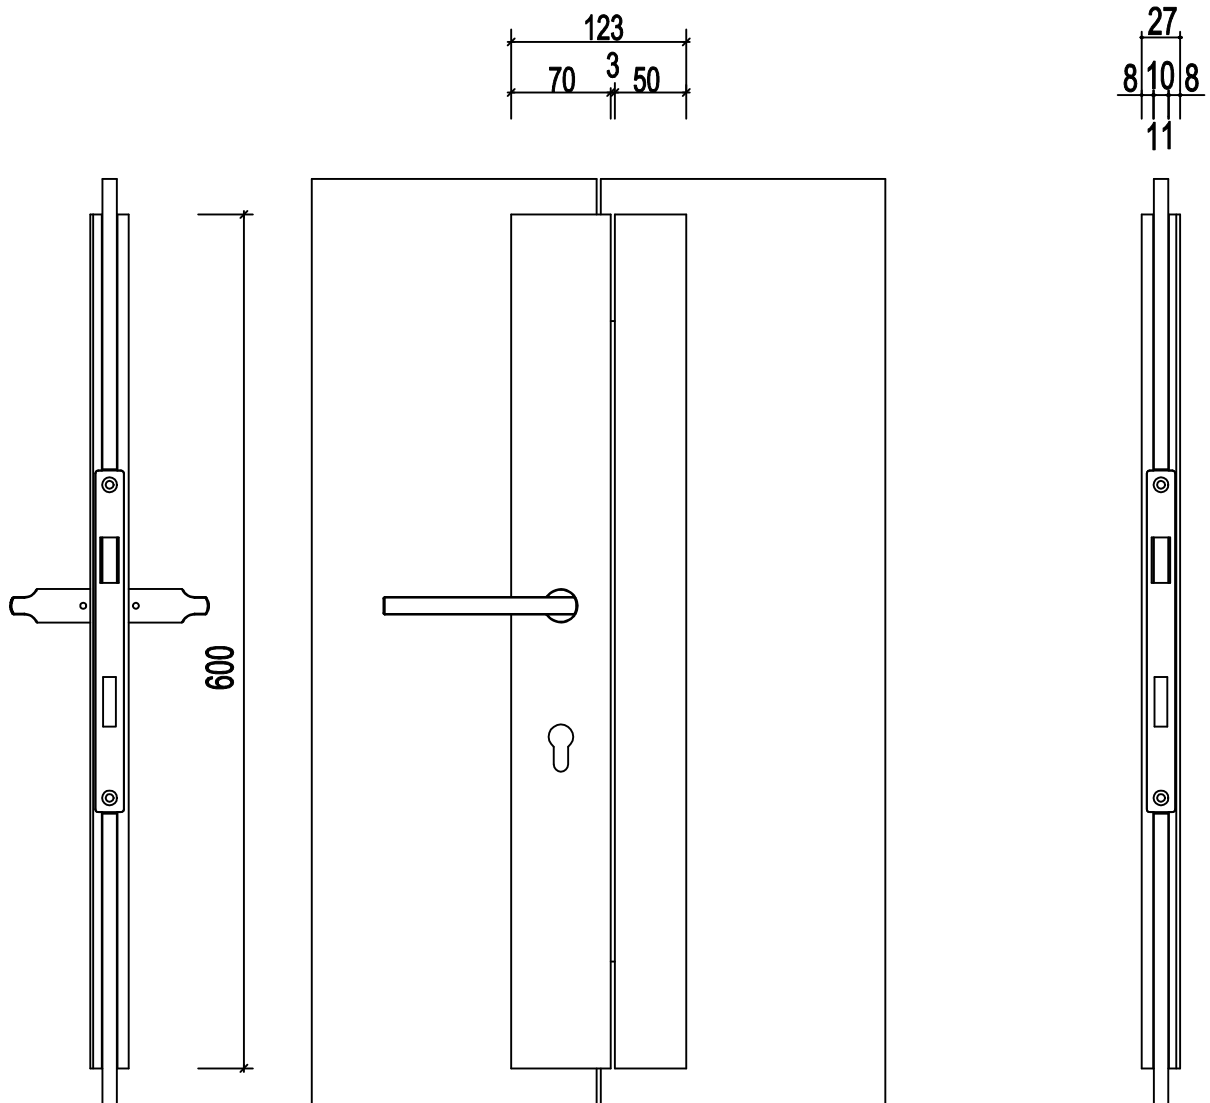

art. nr.	bezeichnung
09.91.01.00	slimlock 300 mm mit gegenkasten-DIN rechts-pz zylinder
09.91.02.00	slimlock 300 mm mit gegenkasten-DIN links-pz zylinder
09.91.03.00	slimlock 450 mm mit gegenkasten-DIN rechts-pz zylinder
09.91.04.00	slimlock 450 mm mit gegenkasten-DIN links-pz zylinder
09.91.05.00	slimlock 600 mm mit gegenkasten-DIN rechts-pz zylinder
09.91.06.00	slimlock 600 mm mit gegenkasten-DIN links-pz zylinder

**art. nr. 9.91.01**

slim lock 300 mm  
DIN rechts

**art. nr. 9.91.02**

slim lock 300 mm  
DIN links

**art. nr. 9.91.03**

slim lock 450 mm  
DIN rechts

**art. nr. 9.91.04**

slim lock 450 mm  
DIN links

**art. nr. 9.91.05**

slim lock 600 mm  
DIN rechts

**art. nr. 9.91.06**

slim lock 600 mm  
DIN links