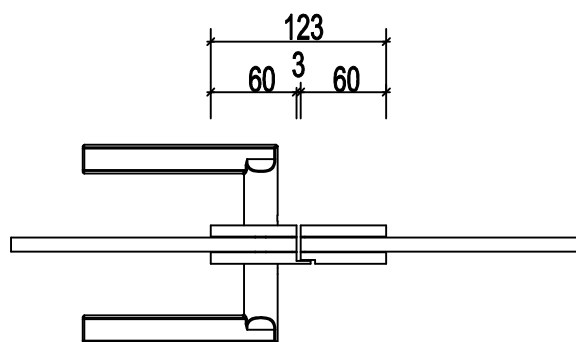

art. nr.	bezeichnung
09.91.01.00	slimlock 300 mm mit gegenkasten-DIN rechts-pz zylinder
09.91.02.00	slimlock 300 mm mit gegenkasten-DIN links-pz zylinder
09.91.03.00	slimlock 450 mm mit gegenkasten-DIN rechts-pz zylinder
09.91.04.00	slimlock 450 mm mit gegenkasten-DIN links-pz zylinder
09.91.05.00	slimlock 600 mm mit gegenkasten-DIN rechts-pz zylinder
09.91.06.00	slimlock 600 mm mit gegenkasten-DIN links-pz zylinder

**art. nr. 9.91.01**

slim lock 300 mm  
DIN rechts

**art. nr. 9.91.02**

slim lock 300 mm  
DIN links

**art. nr. 9.91.03**

slim lock 450 mm  
DIN rechts

**art. nr. 9.91.04**

slim lock 450 mm  
DIN links

**art. nr. 9.91.05**

slim lock 600 mm  
DIN rechts

**art. nr. 9.91.06**

slim lock 600 mm  
DIN links