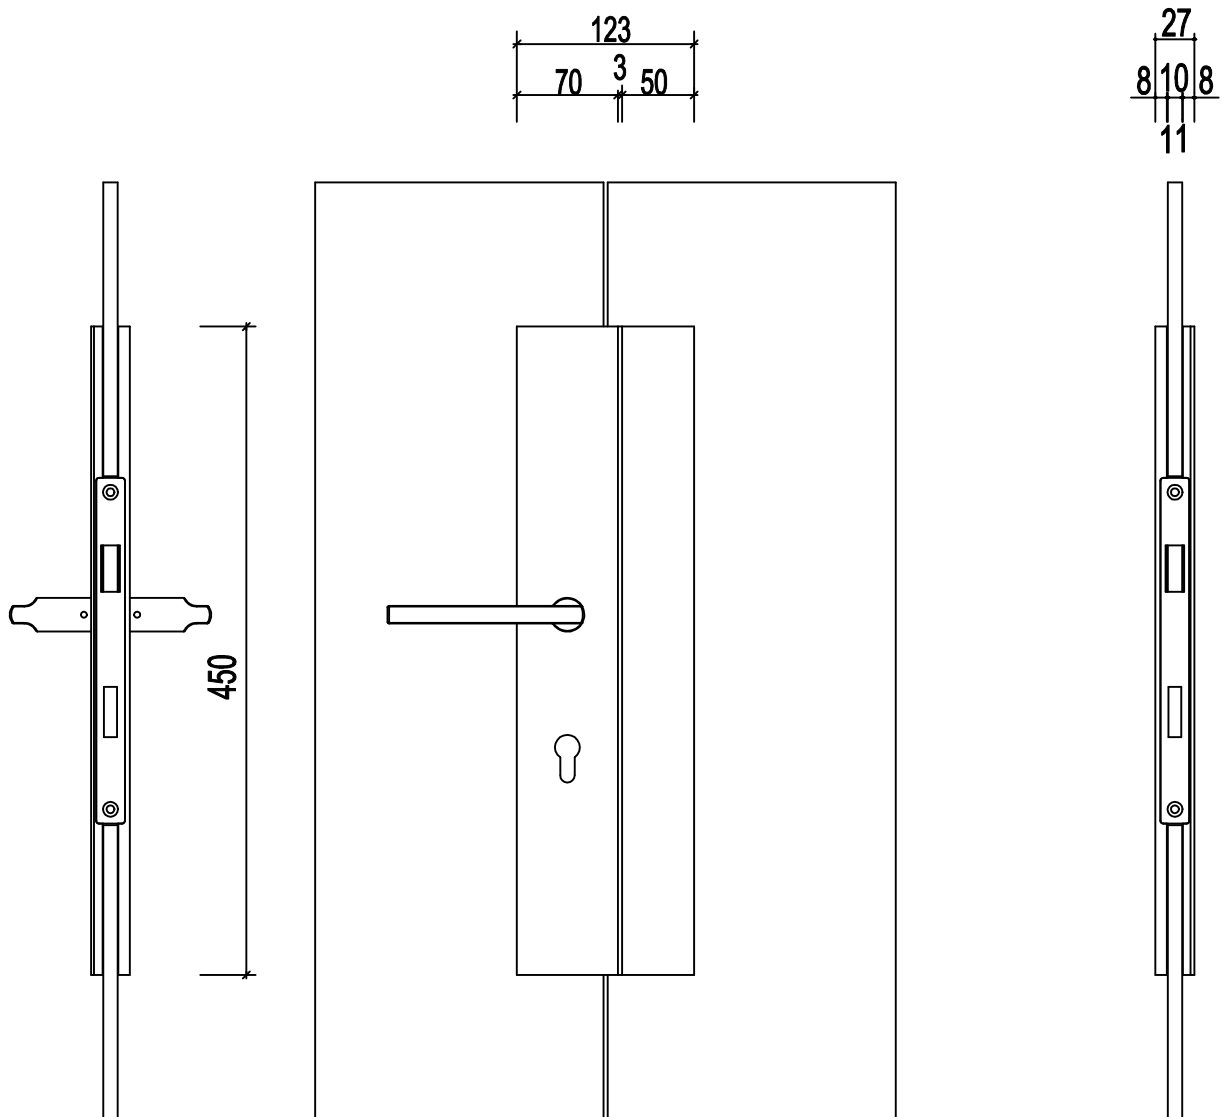

art. nr.	bezeichnung
09.91.01.00	slimlock 300 mm mit gegenkasten-DIN rechts-pz zylinder
09.91.02.00	slimlock 300 mm mit gegenkasten-DIN links-pz zylinder
09.91.03.00	slimlock 450 mm mit gegenkasten-DIN rechts-pz zylinder
09.91.04.00	slimlock 450 mm mit gegenkasten-DIN links-pz zylinder
09.91.05.00	slimlock 600 mm mit gegenkasten-DIN rechts-pz zylinder
09.91.06.00	slimlock 600 mm mit gegenkasten-DIN links-pz zylinder

**art. nr. 9.91.01**

slim lock 300 mm  
DIN rechts

**art. nr. 9.91.02**

slim lock 300 mm  
DIN links

**art. nr. 9.91.03**

slim lock 450 mm  
DIN rechts

**art. nr. 9.91.04**

slim lock 450 mm  
DIN links

**art. nr. 9.91.05**

slim lock 600 mm  
DIN rechts

**art. nr. 9.91.06**

slim lock 600 mm  
DIN links