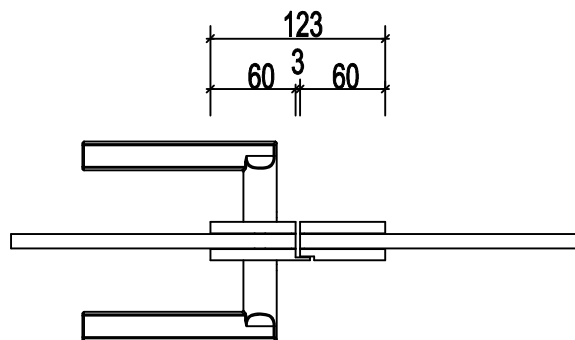

art. nr.	bezeichnung
09.91.01.00	slimlock 300 mm mit gegenkasten-DIN rechts-pz zylinder
09.91.02.00	slimlock 300 mm mit gegenkasten-DIN links-pz zylinder
09.91.03.00	slimlock 450 mm mit gegenkasten-DIN rechts-pz zylinder
09.91.04.00	slimlock 450 mm mit gegenkasten-DIN links-pz zylinder
09.91.05.00	slimlock 600 mm mit gegenkasten-DIN rechts-pz zylinder
09.91.06.00	slimlock 600 mm mit gegenkasten-DIN links-pz zylinder

**art. nr. 9.91.01**

slim lock 300 mm  
DIN rechts

**art. nr. 9.91.02**

slim lock 300 mm  
DIN links

**art. nr. 9.91.03**

slim lock 450 mm  
DIN rechts

**art. nr. 9.91.04**

slim lock 450 mm  
DIN links

**art. nr. 9.91.05**

slim lock 600 mm  
DIN rechts

**art. nr. 9.91.06**

slim lock 600 mm  
DIN links