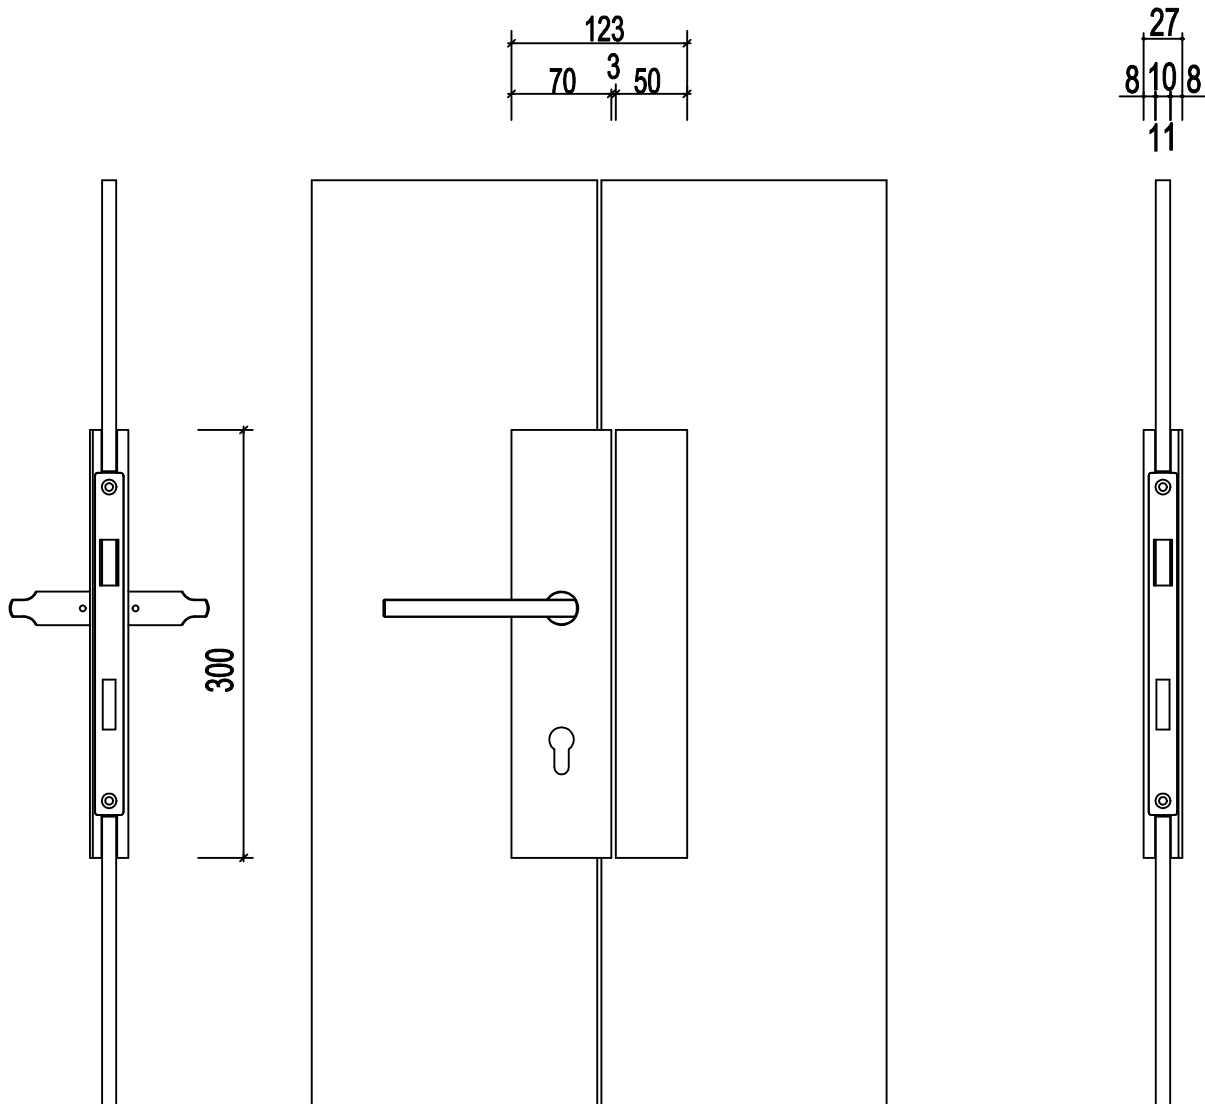

art. nr.	bezeichnung
09.91.01.00	slimlock 300 mm mit gegenkasten-DIN rechts-pz zylinder
09.91.02.00	slimlock 300 mm mit gegenkasten-DIN links-pz zylinder
09.91.03.00	slimlock 450 mm mit gegenkasten-DIN rechts-pz zylinder
09.91.04.00	slimlock 450 mm mit gegenkasten-DIN links-pz zylinder
09.91.05.00	slimlock 600 mm mit gegenkasten-DIN rechts-pz zylinder
09.91.06.00	slimlock 600 mm mit gegenkasten-DIN links-pz zylinder

**art. nr. 9.91.01**

slim lock 300 mm  
DIN rechts

**art. nr. 9.91.02**

slim lock 300 mm  
DIN links

**art. nr. 9.91.03**

slim lock 450 mm  
DIN rechts

**art. nr. 9.91.04**

slim lock 450 mm  
DIN links

**art. nr. 9.91.05**

slim lock 600 mm  
DIN rechts

**art. nr. 9.91.06**

slim lock 600 mm  
DIN links