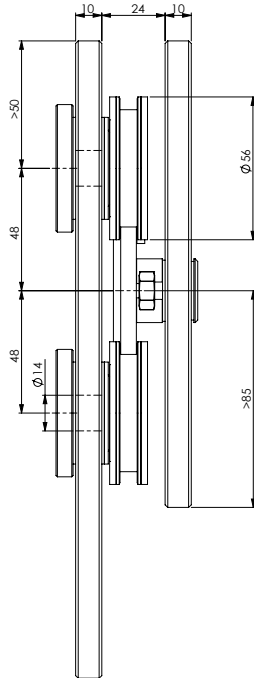

montageset glastuere | wandbefestigung

art.nr. 7.90.01

b.700 set 1 fuer tuerbreiten von 900 bis 950 mm

art.nr. 7.90.02

b.700 set 2 fuer tuerbreiten von 950 bis 1000 mm

art.nr. 7.90.03

b.700 set 3 fuer tuerbreiten von 1000 bis 1050 mm

art.nr. 7.90.04

b.700 set 4 fuer tuerbreiten von 1050 bis 1100 mm

montageset glastuere | glasbeestigung

art.nr. 7.92.01

b.700 set 1 fuer tuerbreiten von 900 bis 950 mm

art.nr. 7.92.02

b.700 set 2 fuer tuerbreiten von 950 bis 1000 mm

art.nr. 7.92.03

b.700 set 3 fuer tuerbreiten von 1000 bis 1050 mm

art.nr. 7.92.04

b.700 set 4 fuer tuerbreiten von 1050 bis 1100 mm

montageset holztuere | wandbefestigung

art.nr. 7.91.01

b.700 set 1 fuer tuerbreiten von 900 bis 950 mm

art.nr. 7.91.02

b.700 set 2 fuer tuerbreiten von 950 bis 1000 mm

art.nr. 7.91.03

b.700 set 3 fuer tuerbreiten von 1000 bis 1050 mm

art.nr. 7.91.04

b.700 set 4 fuer tuerbreiten von 1050 bis 1100 mm

art.nr. 6.05.01