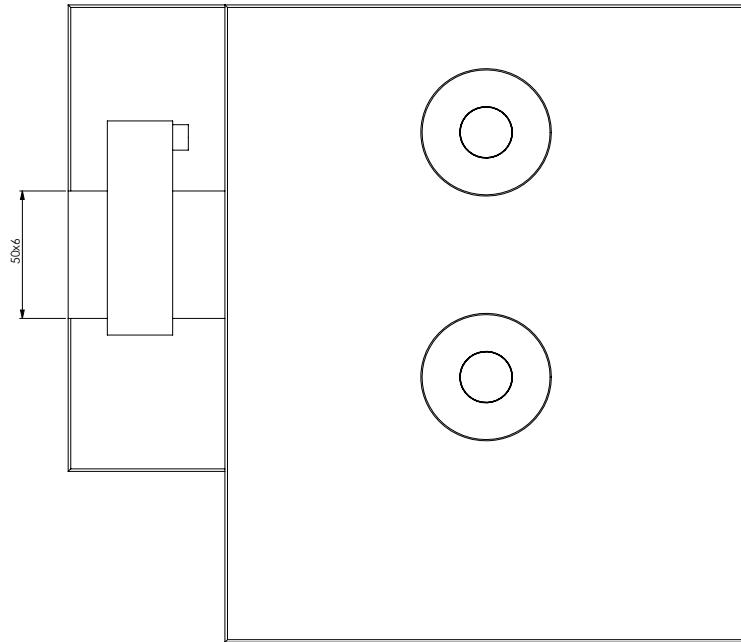

montageset glastuere | wandbefestigung

art.nr. 7.90.01

b.700 set 1 fuer tuerbreiten von 900 bis 950 mm

art.nr. 7.90.02

b.700 set 2 fuer tuerbreiten von 950 bis 1000 mm

art.nr. 7.90.03

b.700 set 3 fuer tuerbreiten von 1000 bis 1050 mm

art.nr. 7.90.04

b.700 set 4 fuer tuerbreiten von 1050 bis 1100 mm

montageset glastuere | glasbeestigung

art.nr. 7.92.01

b.700 set 1 fuer tuerbreiten von 900 bis 950 mm

art.nr. 7.92.02

b.700 set 2 fuer tuerbreiten von 950 bis 1000 mm

art.nr. 7.92.03

b.700 set 3 fuer tuerbreiten von 1000 bis 1050 mm

art.nr. 7.92.04

b.700 set 4 fuer tuerbreiten von 1050 bis 1100 mm

montageset holztuere | wandbefestigung

art.nr. 7.91.01

b.700 set 1 fuer tuerbreiten von 900 bis 950 mm

art.nr. 7.91.02

b.700 set 2 fuer tuerbreiten von 950 bis 1000 mm

art.nr. 7.91.03

b.700 set 3 fuer tuerbreiten von 1000 bis 1050 mm

art.nr. 7.91.04

b.700 set 4 fuer tuerbreiten von 1050 bis 1100 mm

art.nr. 6.05.01