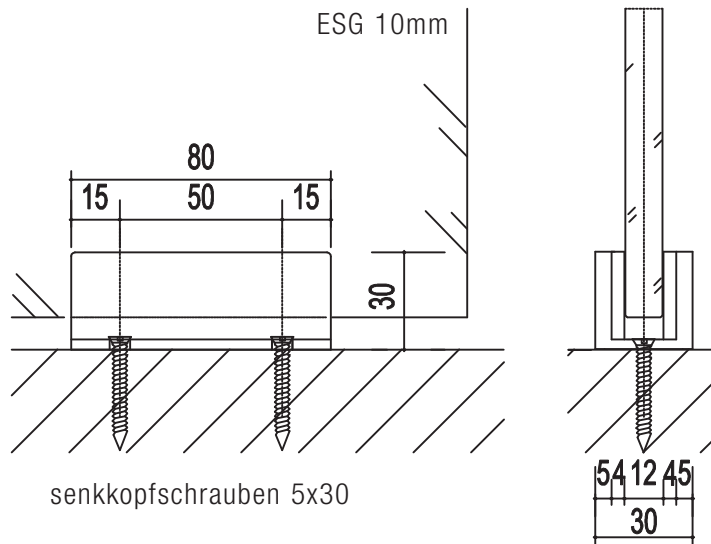

art.nr. 7.90.04

b.700 set 4 fuer tuerbreiten von 1050 bis 1100 mm

montageset glastuere | glasbeestigung

art.nr. 7.92.01

b.700 set 1 fuer tuerbreiten von 900 bis 950 mm

art.nr. 7.92.02

b.700 set 2 fuer tuerbreiten von 950 bis 1000 mm

art.nr. 7.92.03

b.700 set 3 fuer tuerbreiten von 1000 bis 1050 mm

art.nr. 7.92.04

b.700 set 4 fuer tuerbreiten von 1050 bis 1100 mm

montageset holztuere | wandbefestigung

art.nr. 7.91.01

b.700 set 1 fuer tuerbreiten von 900 bis 950 mm

art.nr. 7.91.02

b.700 set 2 fuer tuerbreiten von 950 bis 1000 mm

art.nr. 7.91.03

b.700 set 3 fuer tuerbreiten von 1000 bis 1050 mm

art.nr. 7.91.04

b.700 set 4 fuer tuerbreiten von 1050 bis 1100 mm

art.nr. 6.05.01

bodenfuehrung fuer glastueren 80 mm

art.nr. 6.05.02

bodenfuehrung fuer holztueren