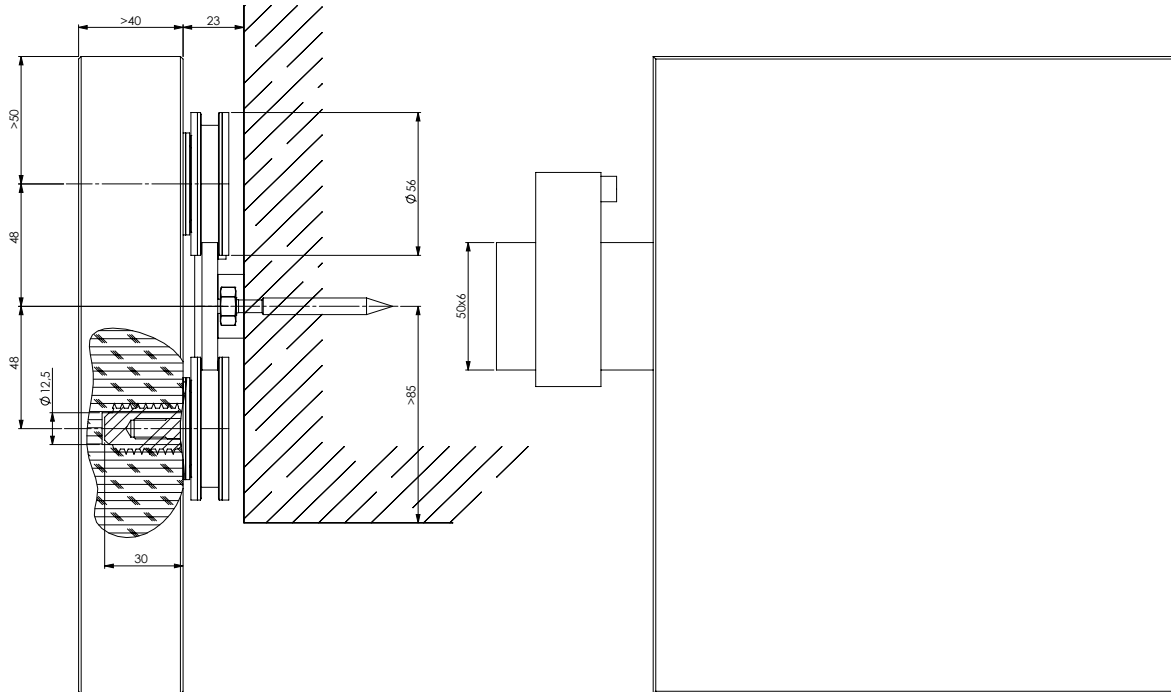

montageset glastuere | wandbefestigung

art.nr. 7.90.01

b.700 set 1 fuer tuerbreiten von 900 bis 950 mm

art.nr. 7.90.02

b.700 set 2 fuer tuerbreiten von 950 bis 1000 mm

art.nr. 7.90.03

b.700 set 3 fuer tuerbreiten von 1000 bis 1050 mm

art.nr. 7.90.04

b.700 set 4 fuer tuerbreiten von 1050 bis 1100 mm

montageset glastuere | glasbeestigung

art.nr. 7.92.01

b.700 set 1 fuer tuerbreiten von 900 bis 950 mm

art.nr. 7.92.02

b.700 set 2 fuer tuerbreiten von 950 bis 1000 mm

art.nr. 7.92.03

b.700 set 3 fuer tuerbreiten von 1000 bis 1050 mm

art.nr. 7.92.04

b.700 set 4 fuer tuerbreiten von 1050 bis 1100 mm

montageset holztuere | wandbefestigung

art.nr. 7.91.01

b.700 set 1 fuer tuerbreiten von 900 bis 950 mm

art.nr. 7.91.02

b.700 set 2 fuer tuerbreiten von 950 bis 1000 mm

art.nr. 7.91.03

b.700 set 3 fuer tuerbreiten von 1000 bis 1050 mm

art.nr. 7.91.04

b.700 set 4 fuer tuerbreiten von 1050 bis 1100 mm

art.nr. 6.05.01