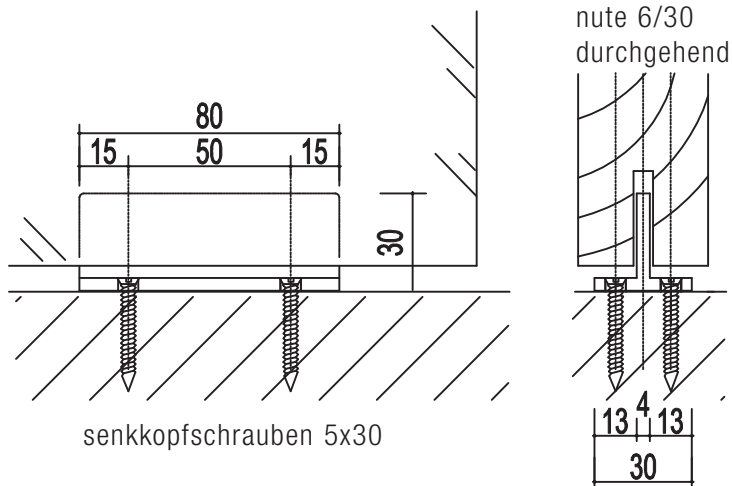

art.nr. 7.90.04

b.700 set 4 fuer tuerbreiten von 1050 bis 1100 mm

montageset glastuere | glasbeestigung

art.nr. 7.92.01

b.700 set 1 fuer tuerbreiten von 900 bis 950 mm

art.nr. 7.92.02

b.700 set 2 fuer tuerbreiten von 950 bis 1000 mm

art.nr. 7.92.03

b.700 set 3 fuer tuerbreiten von 1000 bis 1050 mm

art.nr. 7.92.04

b.700 set 4 fuer tuerbreiten von 1050 bis 1100 mm

montageset holztuere | wandbefestigung

art.nr. 7.91.01

b.700 set 1 fuer tuerbreiten von 900 bis 950 mm

art.nr. 7.91.02

b.700 set 2 fuer tuerbreiten von 950 bis 1000 mm

art.nr. 7.91.03

b.700 set 3 fuer tuerbreiten von 1000 bis 1050 mm

art.nr. 7.91.04

b.700 set 4 fuer tuerbreiten von 1050 bis 1100 mm

art.nr. 6.05.01

bodenfuehrung fuer glastueren 80 mm

art.nr. 6.05.02

bodenfuehrung fuer holztueren