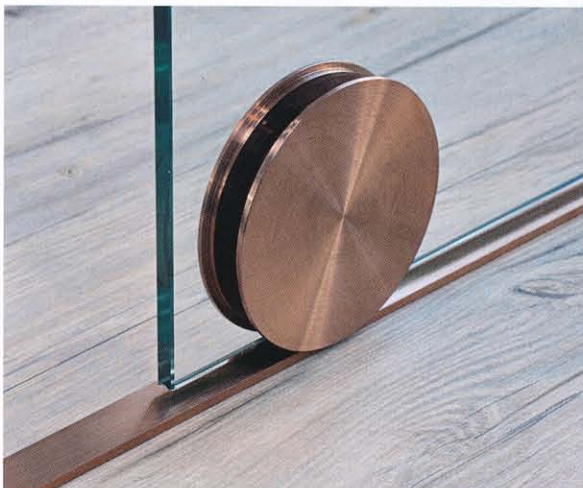

## Stiltür Blankenese

[www.jeld-wen.de](http://www.jeld-wen.de)

Dank weiß lackierter Oberflächen und aufgesetzter Leisten erhält die Stiltür Blankenese von Jeld-Wen ein klassisch-zeitloses Profil. Wählbar sind sechs Dessins mit unterschiedlicher Anzahl und Ausrichtung der Leisten – ganz nach Kundenwunsch. Es besteht zudem die Möglichkeit, einen Lichtausschnitt einzufügen.

Thanks to white-painted surfaces and superimposed mouldings, the Blankenese period door by Jeld-Wen has a classic-timeless profile. There is a choice of six designs with a different number and arrangement of the mouldings – as the customer wishes. There is the also the option of adding a vision panel.

## b.410

[www.astec-design.de](http://www.astec-design.de)

Die ausdrucksstarken, bodengeführten Edelstahlbeschläge b.410 von astec lassen sich von nun an in fünf verschiedenen matten oder Hochglanz-Coleurs realisieren. Ihre Farben erhalten sie dabei durch eine PVD-Beschichtung, die in einem umweltschonenden Verfahren auf die Oberflächen aufgedampft wird.

The expressive, bottom rolling b.410 stainless-steel fittings by the astec company can from now on be supplied in five different matte or high-gloss colours. They get there colours due to a kind of PVD coating which is vapour-deposited onto the surfaces in an environmentally compatible process.